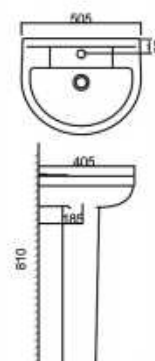

FHL221+A221

FHL282+A182

FH300A+A2040

FH300B+A2040