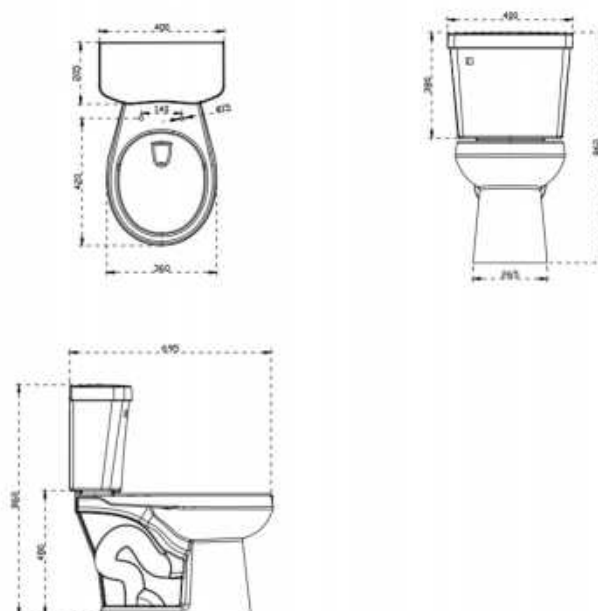

Map

cUPC

CEC

FH2489+2488

FH2489+2468

2480+2488

2480+2468

2478座+2468箱