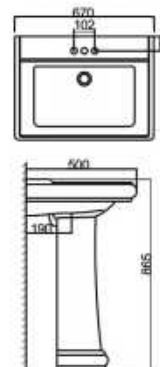

FHC15E+T17

Size: 720×408×765mm
S-trap: 305mm
6L flush Water-saving toilet

FHC16E+T16

Size: 725×408×805mm
S-trap: 305mm
4/6L dual-flush Water-saving toilet

FHC58+T56

Size: 710×472×800mm
S-trap: 305mm
4.8L flush Water-saving toilet

FHC28+T28

Size: 765×440×845mm
S-trap: 305mm
4.8L flush Water-saving toilet

FHC4865+T4440

FHC4868+T4450

FHC3301+T3300

FHC3302+T3300

FHC3303+T3300

FHC3700+T3700

FH5[#]+A3[#]

FH7[#]+A3[#]

FH10[#]+A10[#]

FH11+A11[®]

FH18C+A18C

FH18B+A18B

FH28+A28

FHL221+A221