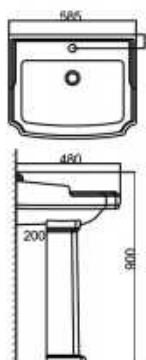

FHC15E+T17

Size: 720×408×765mm
S-trap: 305mm
6L flush Water-saving toilet

FHC16E+T16

Size: 725×408×805mm
S-trap: 305mm
4/6L dual-flush Water-saving toilet

FHC58+T56

Size: 710×472×800mm
S-trap: 305mm
4.8L flush Water-saving toilet

FHC28+T28

Size: 765×440×845mm
S-trap: 305mm
4.8L flush Water-saving toilet

FHC4865+T4440

FHC4868+T4450

FHC3301+T3300

FHC3302+T3300

FHC3303+T3300

FHC3700+T3700

FHC5560+T5560

FHC5570+T5560

FHC5575+T5560

FHC5655

FHC5665

FH2043S+T2043

柱盆 Pedestal Sink for Bathroom

FH3[#]+A3[#]

FH5[#]+A3[#]

FH7[#]+A3[#]

FH10[#]+A10[#]

FH11+A11[®]

FH18C+A18C

FH18B+A18B

FH28+A28

FHL221+A221