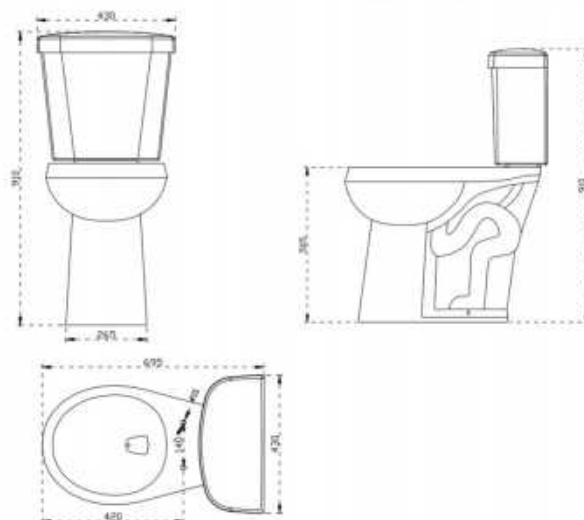

Map

cUPC

CEC

FH2489+2488

FH2489+2468

2480+2488

2480+2468

2478座+2468箱