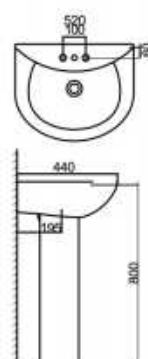

FH300A+A2040