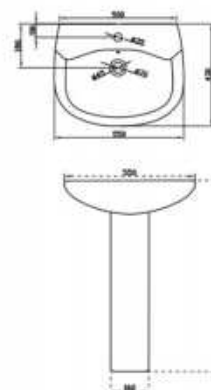

FH2040+A2040

FH2042+A2042

FH3110+A3117

FH3506+3501