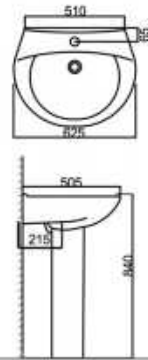

FHC15E+T17

Size: 720×408×765mm
S-trap: 305mm
6L flush Water-saving toilet

FHC16E+T16

Size: 725×408×805mm
S-trap: 305mm
4/6L dual-flush Water-saving toilet

FHC58+T56

Size: 710×472×800mm
S-trap: 305mm
4.8L flush Water-saving toilet

FHC28+T28

Size: 765×440×845mm
S-trap: 305mm
4.8L flush Water-saving toilet

FHC4865+T4440

FHC4868+T4450

FHC3301+T3300

FHC3302+T3300

FHC3303+T3300

FHC3700+T3700

FH5[#]+A3[#]

FH7[#]+A3[#]

FH10[#]+A10[#]

FH11+A11[®]

FH18C+A18C

FH18B+A18B

FH28+A28

FHL221+A221