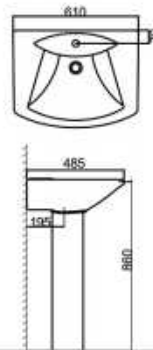

FHC15E+T17

Size: 720×408×765mm
S-trap: 305mm
6L flush Water-saving toilet

FHC16E+T16

Size: 725×408×805mm
S-trap: 305mm
4/6L dual-flush Water-saving toilet

FHC58+T56

Size: 710×472×800mm
S-trap: 305mm
4.8L flush Water-saving toilet

FHC28+T28

Size: 765×440×845mm
S-trap: 305mm
4.8L flush Water-saving toilet

FHC4865+T4440

FHC4868+T4450

FHC3301+T3300

FHC3302+T3300

FHC3303+T3300

FHC3700+T3700

FH5[#]+A3[#]

FH7[#]+A3[#]

FH10[#]+A10[#]

FH11+A11[®]

FH18C+A18C

FH18B+A18B

FH28+A28

FHL221+A221