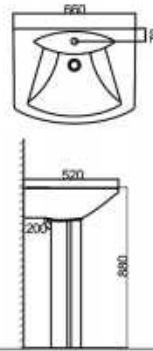

FHC28+T28

Size: 765×440×845mm
S-trap: 305mm
4.8L flush Water-saving toilet

FHC4865+T4440

FHC4868+T4450

FHC3301+T3300

FHC3302+T3300

FHC3303+T3300

FHC3700+T3700

FH5[#]+A3[#]

FH7[#]+A3[#]

FH10[#]+A10[#]

FH11+A11[®]

FH18C+A18C

FH18B+A18B

FH28+A28

FHL221+A221