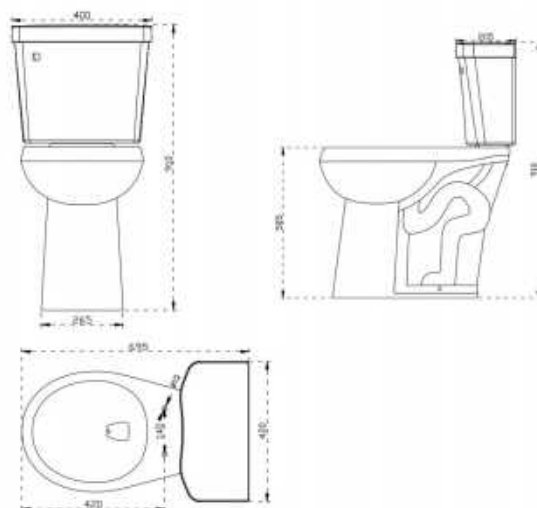

Map

cUPC

CEC

FH2489+2488

FH2489+2468

2480+2488

2480+2468

2478座+2468箱