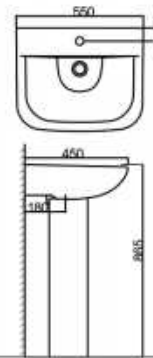

FHC15E+T17

Size: 720×408×765mm
S-trap: 305mm
6L flush Water-saving toilet

FHC16E+T16

Size: 725×408×805mm
S-trap: 305mm
4/6L dual-flush Water-saving toilet

FHC58+T56

Size: 710×472×800mm
S-trap: 305mm
4.8L flush Water-saving toilet

FHC28+T28

Size: 765×440×845mm
S-trap: 305mm
4.8L flush Water-saving toilet

FHC4865+T4440

FHC4868+T4450

FHC3301+T3300

FHC3302+T3300

FHC3303+T3300

FHC3700+T3700

FHL282+A182

FH300A+A2040

FH300B+A2040

FH3300+A3300

FH500+A600B

FH600+A600B

FH612+A612

FH2040+A2040