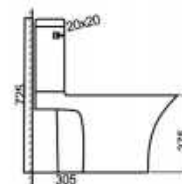

FHC1042+T1042