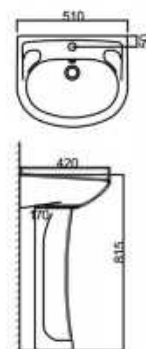

FHC15E+T17

Size: 720×408×765mm
S-trap: 305mm
6L flush Water-saving toilet

FHC16E+T16

Size: 725×408×805mm
S-trap: 305mm
4/6L dual-flush Water-saving toilet

FHC58+T56

Size: 710×472×800mm
S-trap: 305mm
4.8L flush Water-saving toilet

FHC28+T28

Size: 765×440×845mm
S-trap: 305mm
4.8L flush Water-saving toilet

FHC4865+T4440

FHC4868+T4450

FHC3301+T3300

FHC3302+T3300

FHC3303+T3300

FHC3700+T3700

FHC5560+T5560

FHC5570+T5560

FHC5575+T5560

FHC5655

FHC5665

FH2043S+T2043

柱盆 Pedestal Sink for Bathroom

FH3[#]+A3[#]

FH5[#]+A3[#]

FH7[#]+A3[#]

FH10[#]+A10[#]

FH11+A11[®]

FH18C+A18C

FH18B+A18B

FH28+A28

FHL221+A221