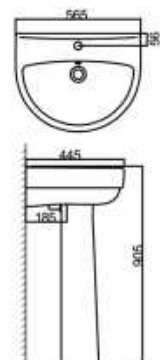

FH3110+A3117