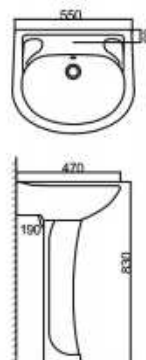

FHC15E+T17

Size: 720×408×765mm
S-trap: 305mm
6L flush Water-saving toilet

FHC16E+T16

Size: 725×408×805mm
S-trap: 305mm
4/6L dual-flush Water-saving toilet

FHC58+T56

Size: 710×472×800mm
S-trap: 305mm
4.8L flush Water-saving toilet

FHC28+T28

Size: 765×440×845mm
S-trap: 305mm
4.8L flush Water-saving toilet

FHC4865+T4440

FHC4868+T4450

FHC3301+T3300

FHC3302+T3300

FHC3303+T3300

FHC3700+T3700

FHC5560+T5560

FHC5570+T5560

FHC5575+T5560

FHC5655

FHC5665

FH2043S+T2043

柱盆 Pedestal Sink for Bathroom

FH3[#]+A3[#]

FH5[#]+A3[#]

FH7[#]+A3[#]

FH10[#]+A10[#]

FH11+A11[®]

FH18C+A18C

FH18B+A18B

FH28+A28

FHL221+A221