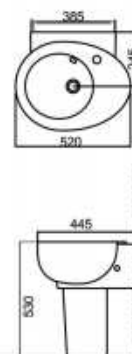

FHC15E+T17

Size: 720×408×765mm
S-trap: 305mm
6L flush Water-saving toilet

FHC16E+T16

Size: 725×408×805mm
S-trap: 305mm
4/6L dual-flush Water-saving toilet

FHC58+T56

Size: 710×472×800mm
S-trap: 305mm
4.8L flush Water-saving toilet

FH2042+A2042

FH3110+A3117

FH3506+3501

16

17

FHL304+A203

FH7011+A7011

FH1702+A1702 儿童盆柱