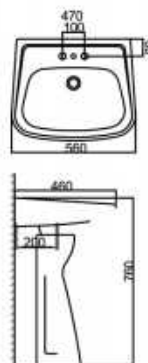

FHC15E+T17

Size: 720×408×765mm
S-trap: 305mm
6L flush Water-saving toilet

FHC16E+T16

Size: 725×408×805mm
S-trap: 305mm
4/6L dual-flush Water-saving toilet

FHC58+T56

Size: 710×472×800mm
S-trap: 305mm
4.8L flush Water-saving toilet

FHC28+T28

Size: 765×440×845mm
S-trap: 305mm
4.8L flush Water-saving toilet

FHC4865+T4440

FHC4868+T4450

FHC3301+T3300

FHC3302+T3300

FHC3303+T3300

FHC3700+T3700

FH5[#]+A3[#]

FH7[#]+A3[#]

FH10[#]+A10[#]

FH11+A11[®]

FH18C+A18C

FH18B+A18B

FH28+A28

FHL221+A221