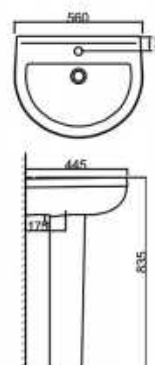

FH300B+A2040