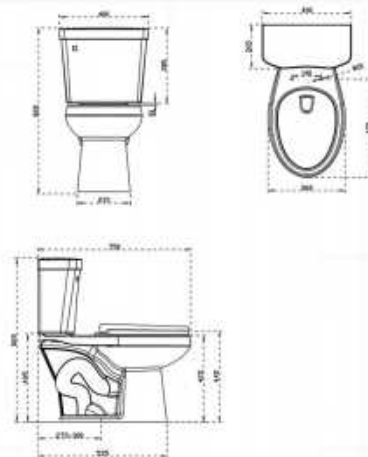

2460+2488

2479座+2488箱

2460+2468

2479座+2468箱

2488S

2468S

2468D

2488D

FHC15E+T17

Size: 720×408×765mm
S-trap: 305mm
6L flush Water-saving toilet

FHC16E+T16

Size: 725×408×805mm
S-trap: 305mm
4/6L dual-flush Water-saving toilet

FHC58+T56

Size: 710×472×800mm
S-trap: 305mm
4.8L flush Water-saving toilet